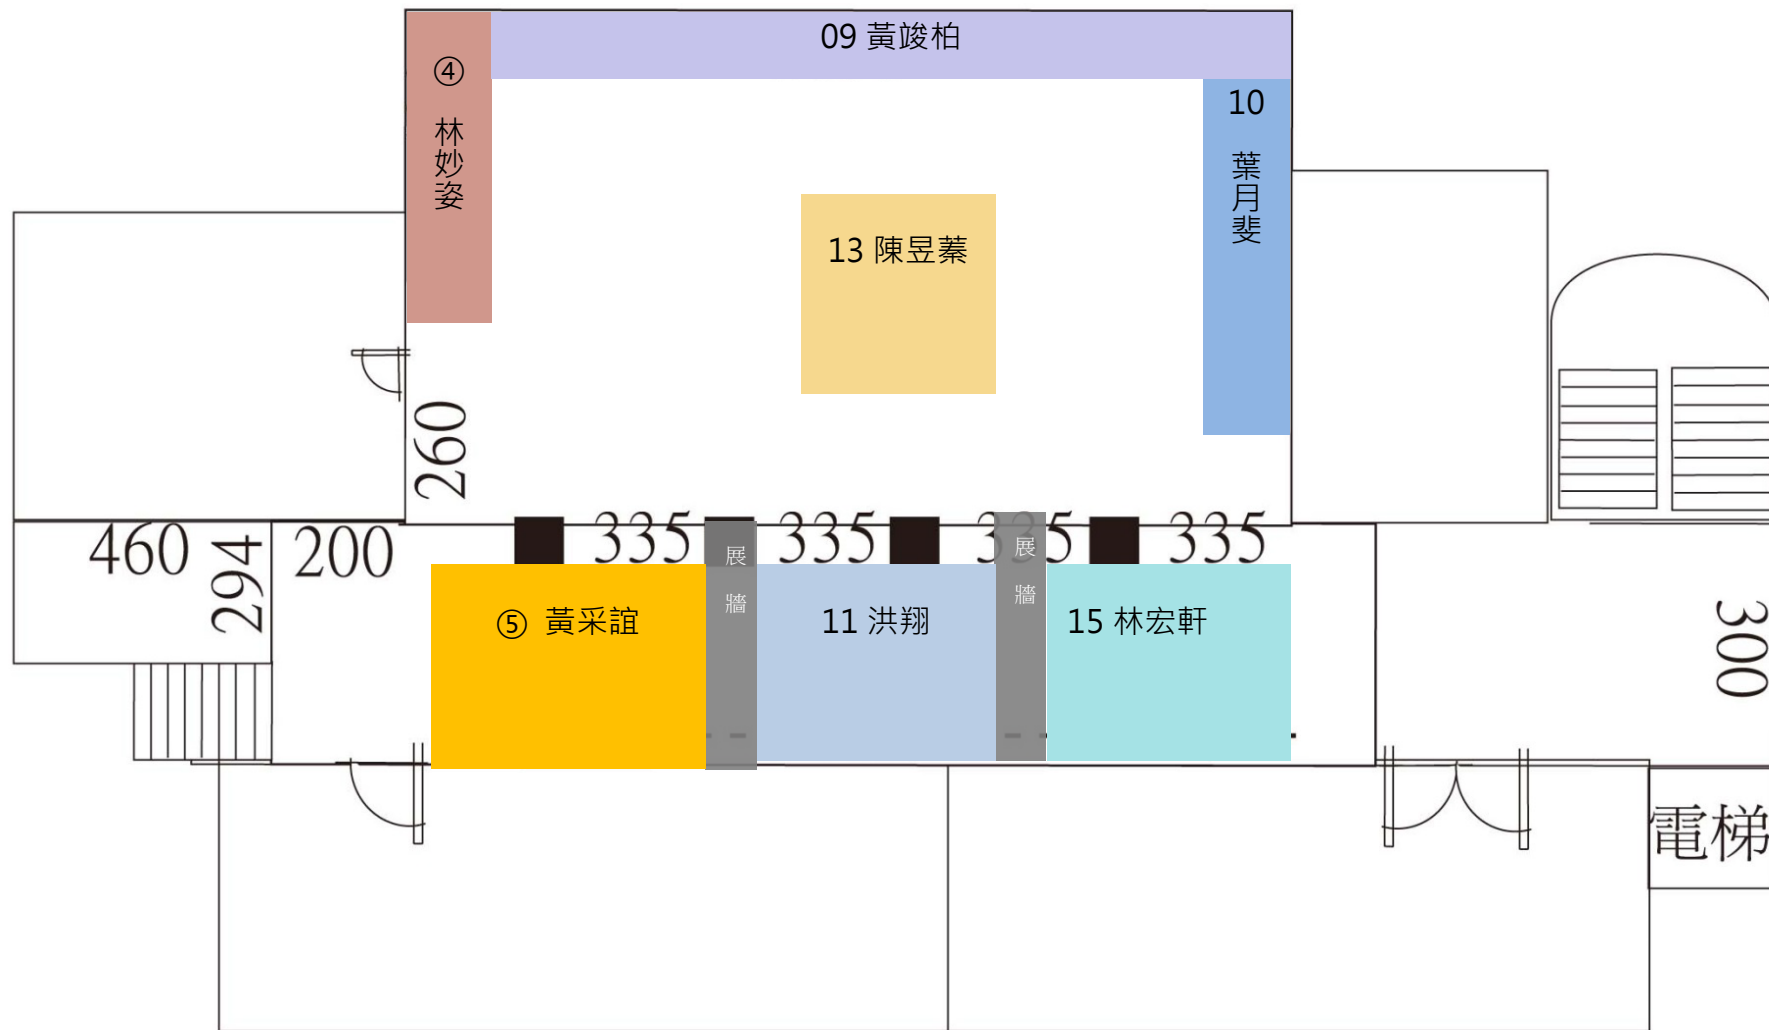

B1

112-1 碩士聯合評鑑展(美術大樓)

④⑤為職碩

09-11、13、15 為日碩

112-1 碩士聯合評鑑展(美術大樓)

1F

⑧為職碩
07-08 為日碩

112-1 碩士聯合評鑑展(美術大樓)

2F

16-18 為日碩

112-1 碩士聯合評鑑展(美術大樓)

3F

06、12、14 為日碩

4F

112-1 碩士聯合評鑑展(美術大樓)

⑥⑦為職碩

112-1 碩士聯合評鑑展(美術大樓)

5F

②③為職碩