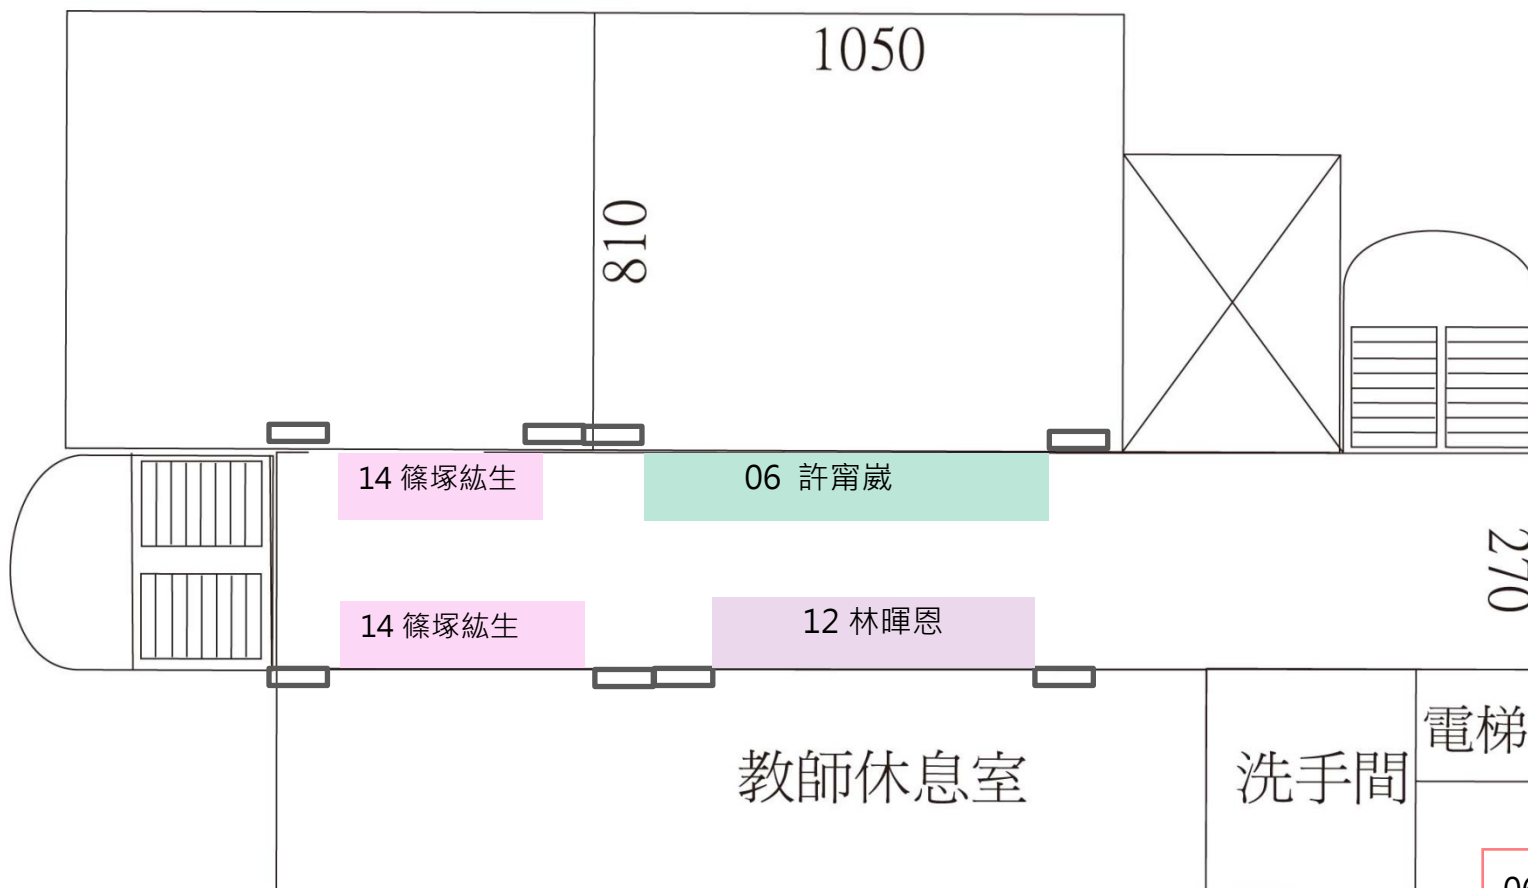

B1

112-1 碩士聯合評鑑展(美術大樓)

④⑤為職碩

09-11、13、15 為日碩

112-1 碩士聯合評鑑展(美術大樓)

1F

⑧為職碩
07-08 為日碩

112-1 碩士聯合評鑑展(美術大樓)

2F

16-18 為日碩

112-1 碩士聯合評鑑展(美術大樓)

3F

06、12、14 為日碩

4F

112-1 碩士聯合評鑑展(美術大樓)

⑥⑦為職碩

112-1 碩士聯合評鑑展(美術大樓)

5F

②③為職碩