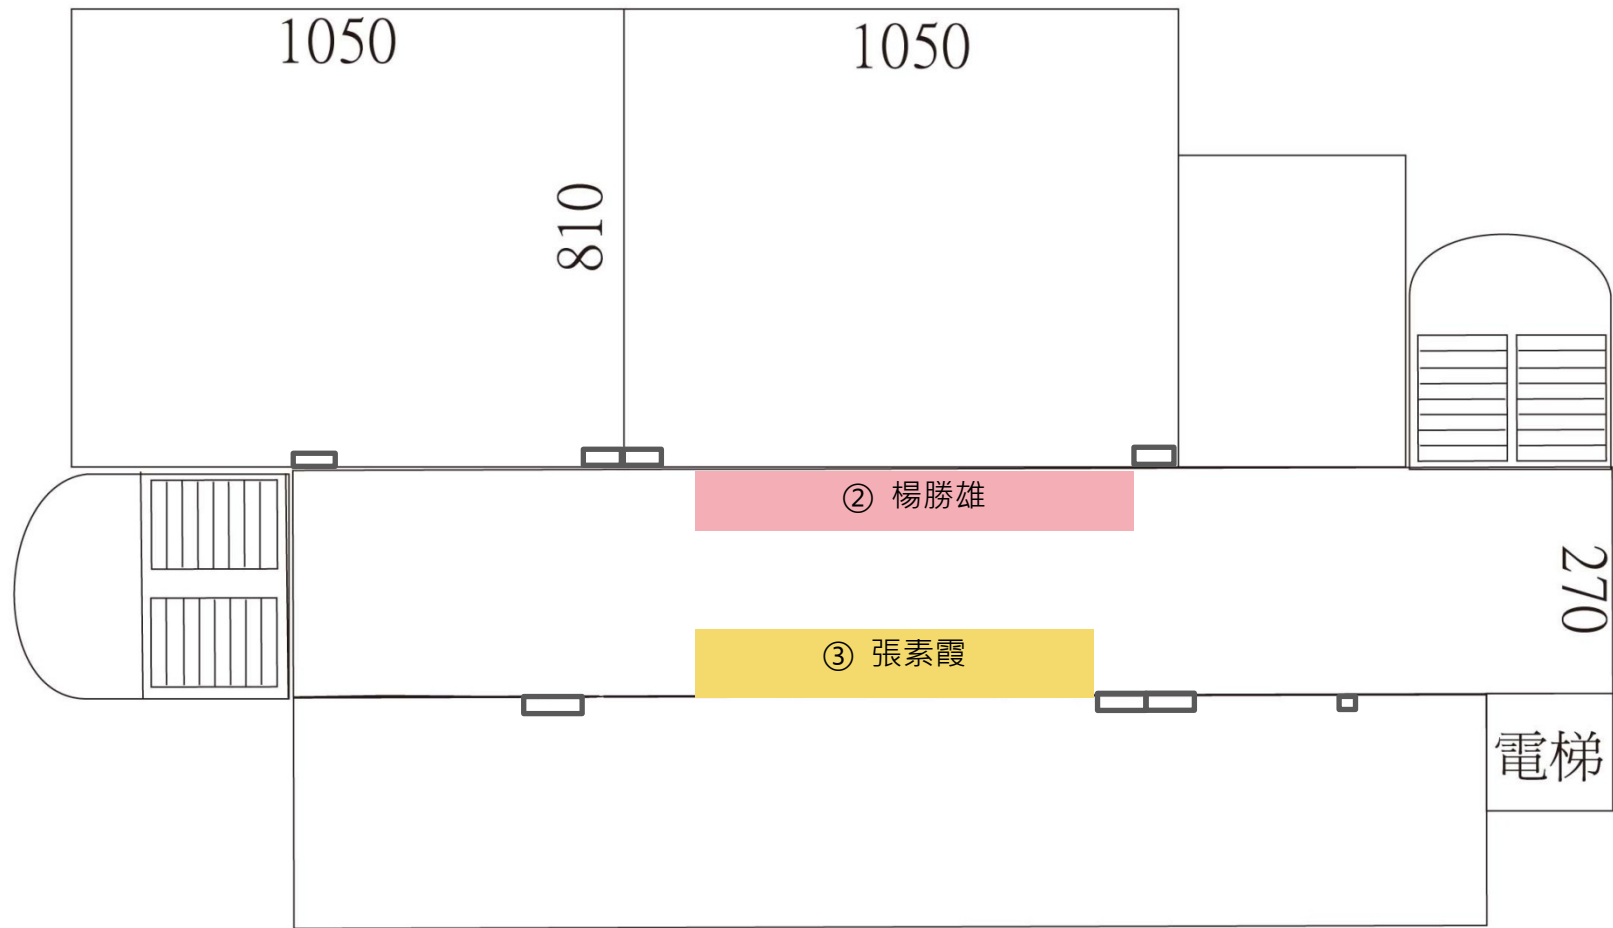

2F

16-18 為日碩

112-1 碩士聯合評鑑展(美術大樓)

3F

06、12、14 為日碩

4F

112-1 碩士聯合評鑑展(美術大樓)

⑥⑦為職碩

112-1 碩士聯合評鑑展(美術大樓)

5F

②③為職碩