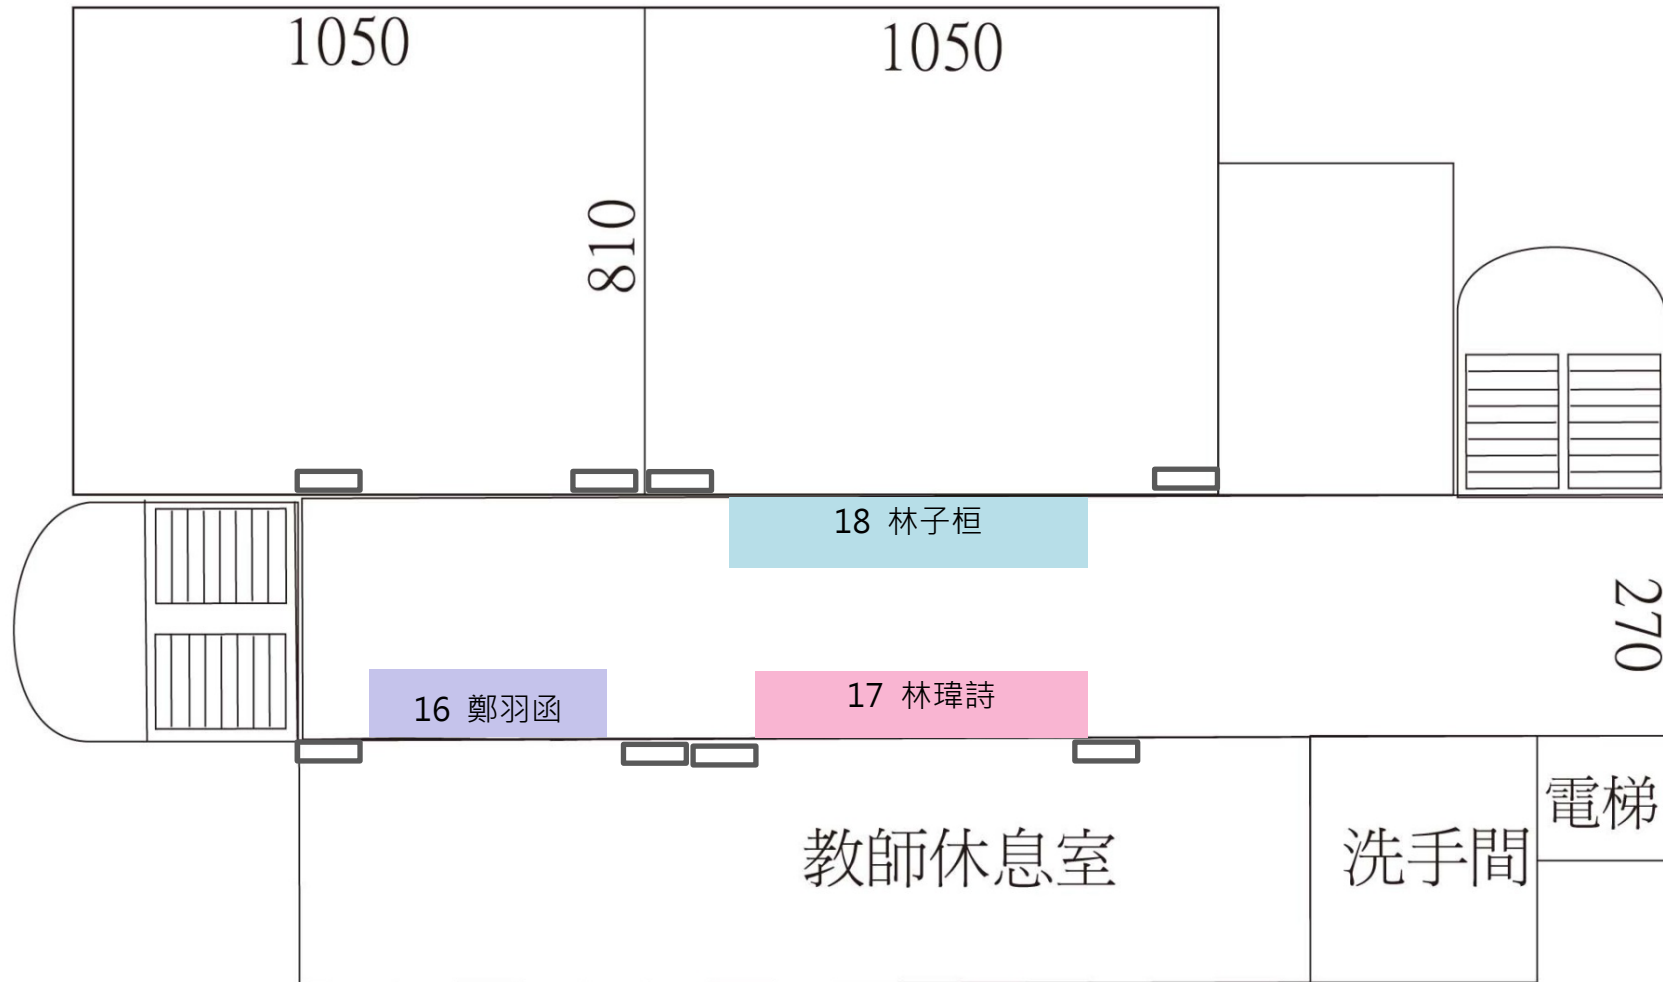

B1

112-1 碩士聯合評鑑展(美術大樓)

④⑤為職碩

09-11、13、15 為日碩

112-1 碩士聯合評鑑展(美術大樓)

1F

⑧為職碩
07-08 為日碩

112-1 碩士聯合評鑑展(美術大樓)

2F

16-18 為日碩

112-1 碩士聯合評鑑展(美術大樓)

3F

06、12、14 為日碩

4F

112-1 碩士聯合評鑑展(美術大樓)

⑥⑦為職碩

112-1 碩士聯合評鑑展(美術大樓)

5F

②③為職碩